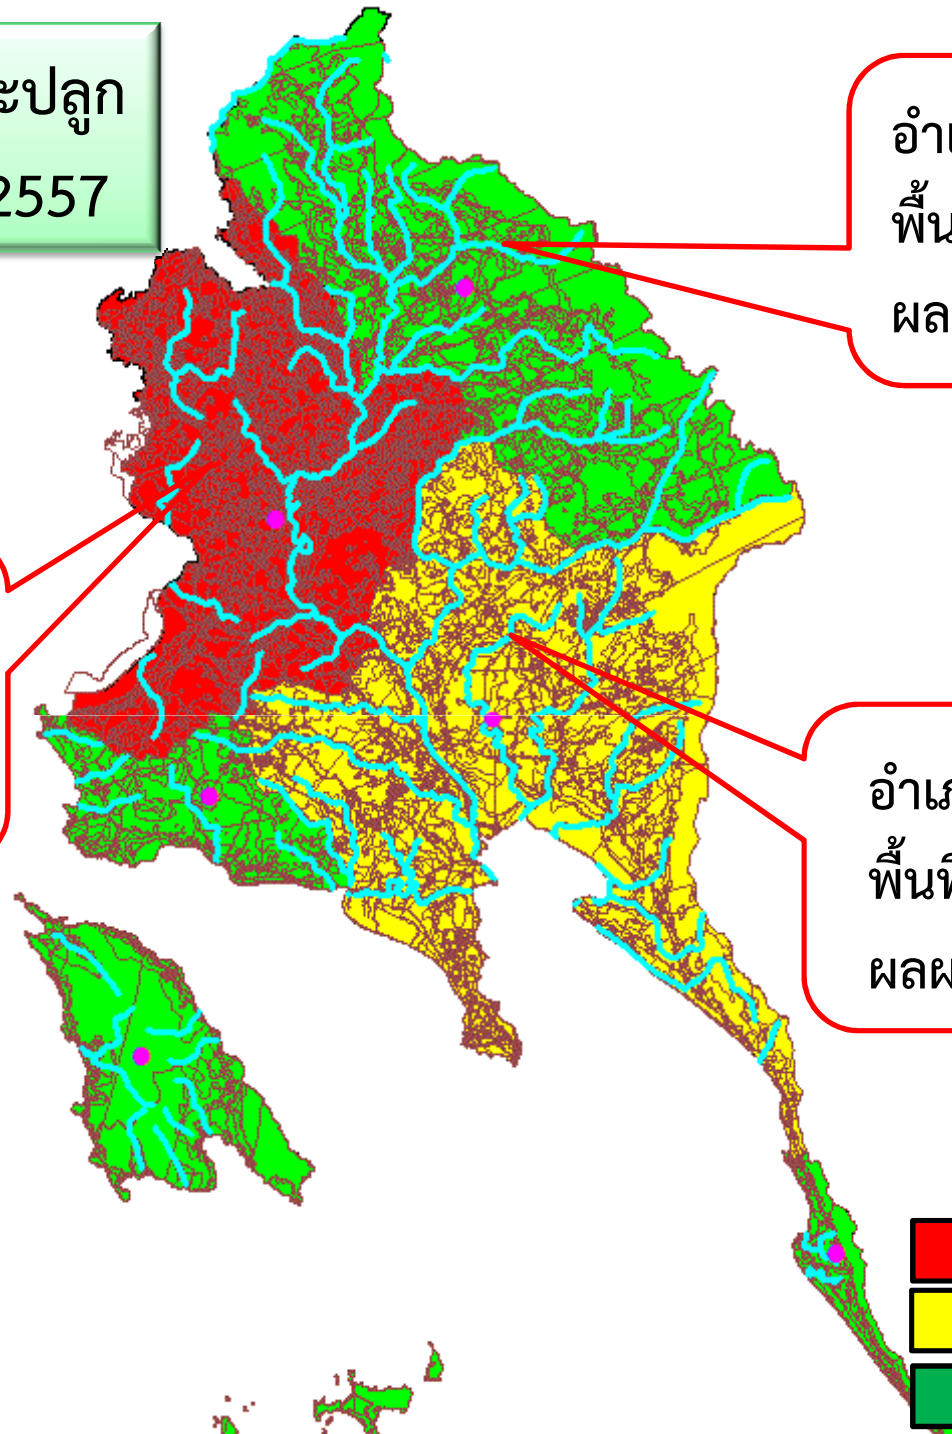

แผนที่แสดงพื้นที่เพาะปลูก  
ลองกองที่สำคัญ ปี 2557

อำเภอบ่อไร่  
พื้นที่ให้ผล 1,493 ไร่  
ผลผลิต 817 ตัน

อำเภอเขาสมิง  
พื้นที่ให้ผล 7,412 ไร่  
ผลผลิต 4,166 ตัน

อำเภอเมือง  
พื้นที่ให้ผล 3,173 ไร่  
ผลผลิต 1,648 ตัน

- เพาะปลูกมาก
- เพาะปลูกปานกลาง
- เพาะปลูกน้อย